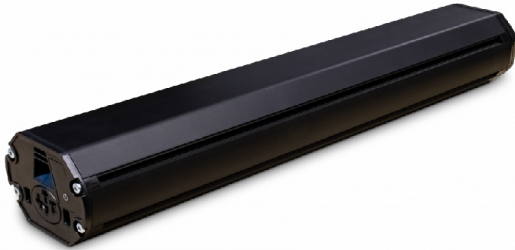

EBIKE-VISION BATTERIA INTUBE ORIZZONTALE 36V 17,5AH/ 630WH

~~799,00€~~ 589,00€

COMPATIBILITÀ

- Active Line
- Active Line Plus
- Performance Line
- Performance Line CX

- Compatibile con il caricabatterie originale Bosch (2A, 4A, 6A)
- Opzionalmente utilizzabile con i caricabatterie E-Bike Vision (4A, 6A) con adattatore aggiuntivo
- DualBattery-compatibile con le batterie originali DualBattery-compatibili e con tutte le E-Bike Vision PowerPack compatibili con il sistema di azionamento Bosch* Active / Performance

DATI

- Bloccaggio rapido in un solo passo
- Aggiornamenti scaricabili tramite Bluetooth e app per smartphone
- Protetto contro gli spruzzi d'acqua e la polvere
- Sistema di gestione della batteria integrato
 - Protezione da sovraccarico
 - Protezione da scarica profonda
 - Protezione da correnti di scarica eccessive
 - Protezione da cortocircuito
 - Protezione da temperatura troppo alta / bassa
 - Bilanciamento intelligente delle celle
 - Monitoraggio singole celle
- Made in Germany
- Dimensioni 415x84x65 mm

CODICE: EBIKE-BOSCH-011**Categorie:** [Batterie Ebike](#), [Offerte](#)

DESCRIZIONE DEL PRODOTTO

Le batterie **PowerPack Intube** offrono un'esperienza di guida prolungata e potente per i motori Bosch. Con design e capacità personalizzabili, queste batterie agli ioni di litio garantiscono prestazioni affidabili ed elevate. Scopri perché la batteria Intube orizzontale - 36V 17.5Ah 630Wh è la scelta ideale per un'autonomia maggiore.