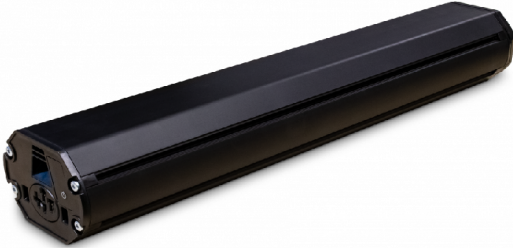

EBIKE-VISION BATTERIA INTUBE ORIZZONTALE 36V 17,5AH/ 630WH

~~799,00€~~ 589,00€

COMPATIBILITÀ

- Active Line
- Active Line Plus
- Performance Line
- Performance Line CX

- Compatibile con il caricabatterie originale Bosch (2A, 4A, 6A)
- Opzionalmente utilizzabile con i caricabatterie E-Bike Vision (4A, 6A) con adattatore aggiuntivo
- DualBattery-compatibile con le batterie originali DualBattery-compatibili e con tutte le E-Bike Vision PowerPack compatibili con il sistema di azionamento Bosch* Active / Performance

DATI

- Bloccaggio rapido in un solo passo
- Aggiornamenti scaricabili tramite Bluetooth e app per smartphone
- Protetto contro gli spruzzi d'acqua e la polvere
- Sistema di gestione della batteria integrato
 - Protezione da sovraccarico
 - Protezione da scarica profonda
 - Protezione da correnti di scarica eccessive
 - Protezione da cortocircuito
 - Protezione da temperatura troppo alta / bassa
 - Bilanciamento intelligente delle celle
 - Monitoraggio singole celle
- Made in Germany
- Dimensioni 415x84x65 mm

CODICE: EBIKE-BOSCH-011

Categorie: [Batterie Ebike](#), [Offerte](#)

DESCRIZIONE DEL PRODOTTO

Le batterie **PowerPack Intube** offrono un'esperienza di guida prolungata e potente per i motori Bosch. Con design e capacità personalizzabili, queste batterie agli ioni di litio garantiscono prestazioni affidabili ed elevate. Scopri perché la batteria Intube orizzontale - 36V 17.5Ah 630Wh è la scelta ideale per un'autonomia maggiore.