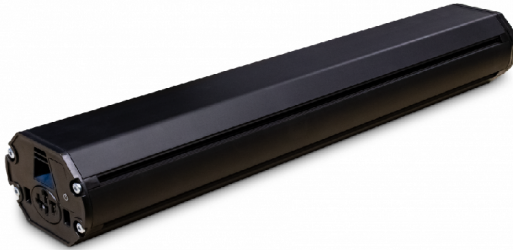

## **E-BIKE VISION BATTERIA INTUBE ORIZZONTALE 36V 12,8AH/461WH**

**599,00€ 439,00€**

### **COMPATIBILITÀ**

- Active Line
- Active Line Plus
- Performance Line
- Performance Line CX
  
- Compatibile con il caricabatterie originale Bosch (2A, 4A, 6A)
- Opzionalmente utilizzabile con i caricabatterie E-Bike Vision (4A, 6A) con adattatore aggiuntivo
- DualBattery-compatibile con le batterie originali DualBattery-compatibili e con tutte le E-Bike Vision PowerPack compatibili con il sistema di azionamento Bosch\* Active / Performance

**CODICE:** EBIKE-BOSCH-009**Categorie:** [Batterie Ebike](#), [Offerte](#)

### SCOPRI LA BATTERIA INTUBE ORIZZONTALE 36V 12.8AH PER E-BIKE: PRESTAZIONI ELEVATE E DESIGN INTEGRATO

La **batteria Intube orizzontale 36V 12,8Ah/461Wh**, disponibile al prezzo di 449,00€ è un modello di batteria progettato per essere perfettamente **compatibile con i motori Bosch Active (Plus) Line e Performance (CX) a 36 V**, nonché con il caricabatterie Bosch associato. Questa compatibilità assicura che i possessori di biciclette elettriche equipaggiate con questi sistemi possano facilmente integrare la batteria nel loro mezzo, garantendo così un incremento significativo dell'autonomia. Il design intuitivo permette un innesto semplice e veloce, rendendo il passaggio alla strada un'operazione rapidissima.