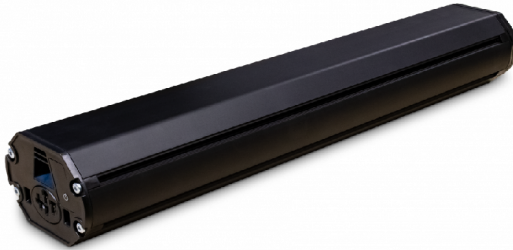

E-BIKE VISION BATTERIA INTUBE ORIZZONTALE 36V 12,8AH/461WH

599,00€ 469,00€

COMPATIBILITÀ

- Active Line
- Active Line Plus
- Performance Line
- Performance Line CX

- Compatibile con il caricabatterie originale Bosch (2A, 4A, 6A)
- Opzionalmente utilizzabile con i caricabatterie E-Bike Vision (4A, 6A) con adattatore aggiuntivo
- DualBattery-compatibile con le batterie originali DualBattery-compatibili e con tutte le E-Bike Vision PowerPack compatibili con il sistema di azionamento Bosch* Active / Performance

CODICE: EBIKE-BOSCH-009**Categorie:** [Batterie Ebike](#), [Offerte](#)

DESCRIZIONE DEL PRODOTTO

SCOPRI LA BATTERIA INTUBE ORIZZONTALE 36V 12.8AH PER E-BIKE: PRESTAZIONI ELEVATE E DESIGN INTEGRATO

La **batteria Intube orizzontale 36V 12,8Ah/461Wh**, disponibile al prezzo di 449,00€ è un modello di batteria progettato per essere perfettamente **compatibile con i motori Bosch Active (Plus) Line e Performance (CX) a 36 V**, nonché con il caricabatterie Bosch associato. Questa compatibilità assicura che i possessori di biciclette elettriche equipaggiate con questi sistemi possano facilmente integrare la batteria nel loro mezzo, garantendo così un incremento significativo dell'autonomia. Il design intuitivo permette un innesto semplice e veloce, rendendo il passaggio alla strada un'operazione rapidissima.